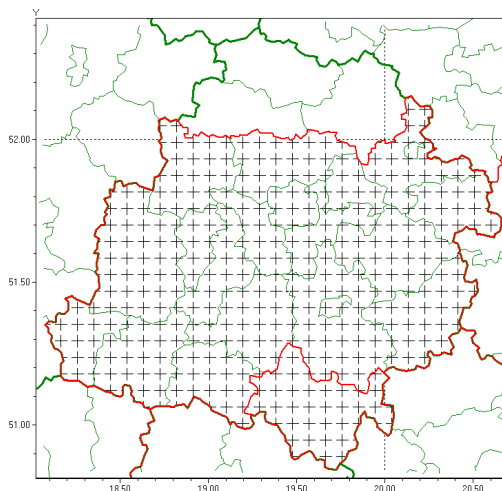

Zasięg komunikatu w województwie

Silny mróz

Komunikat meteorologiczny z godz. 06:50 dnia 01.02.2021

Nazwa biura	IMGW-PIB Meteorological Forecast Centre, Poznan Team
Zjawiska	Silny mróz
Obszar	województwo łódzkie powiat radomszczański oraz powiaty: bełchatowski, brzeziński, łaski, łódzki wschodni, Łódź, opoczyński, pabianicki, pajczański, piotrkowski, Piotrków Trybunalski, poddębicki, rawski, sieradzki, Skierniewice, skierniewicki, tomaszowski, wieluński, wierzusowski, zduńskowolski, zgierski
Sytuacja meteorologiczna	Najniższa temperatura została zanotowana na południu województwa: w Silniczce -19°C, w Sulejowie -18°C. W ciągu dnia temperatura maksymalna wyniesie od -4°C do -2°C.
Uwagi	Komunikat przygotowano na podstawie danych z sieci pomiarowo-obszernych IMGW-PIB. Lokalnie zjawiska mogą mieć inny przebieg niż opisany.
Dyrektor synoptyk IMGW-PIB	Barbara Wrzesińska
Godzina i data wydania	godz. 06:50 dnia 01.02.2021