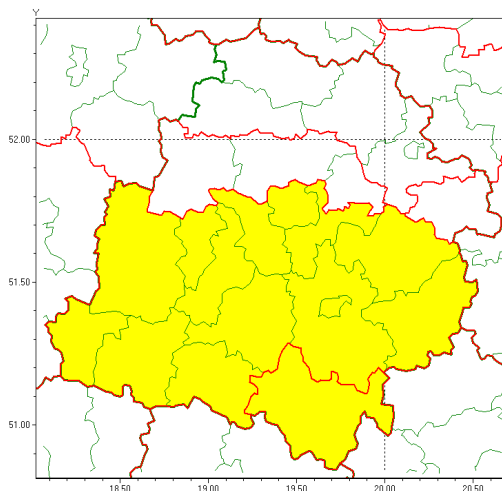

### Zasięg ostrzeżenia w województwie

Oblodzenie

### Ostrzeżenie meteorologiczne Nr 15

<b>Nazwa biura</b>	IMGW-PIB Meteorological Forecast Centre, Poznan Team
<b>Zjawisko/stopień zagrożenia</b>	Oblodzenie/ 1
<b>Obszar</b>	województwo łódzkie <b>powiat radomszczański</b>
<b>Ważność</b>	od godz. 10:00 dnia 04.02.2021 do godz. 19:00 dnia 04.02.2021
<b>Przebieg</b>	Prognozuje się zamarzanie mokrej nawierzchni dróg i chodników po opadach deszczu. Temperatura powietrza w ciągu dnia spadnie do około 0°C, temperatura gruntu do około -1°C. <b>lisko!</b> W kolejnych dniach utrzyma się temperatura ujemna.
<b>Prawdopodobieństwo wystąpienia zjawiska(%)</b>	90%
<b>Uwagi</b>	Brak.
<b>Dyrektor synoptyk IMGW-PIB</b>	Marek Pruchniewicz
<b>Godzina i data wydania</b>	godz. 07:06 dnia 04.02.2021
<b>SMS</b>	IMGW-PIB OSTRZEGA: OBLODZENIE/1 łódzkie/radomszczański od 10:00/04.02 do 19:00/04.02.2021 temp. min. ok 0 st., przy gruncie ok -1 st., <b>lisko.</b>