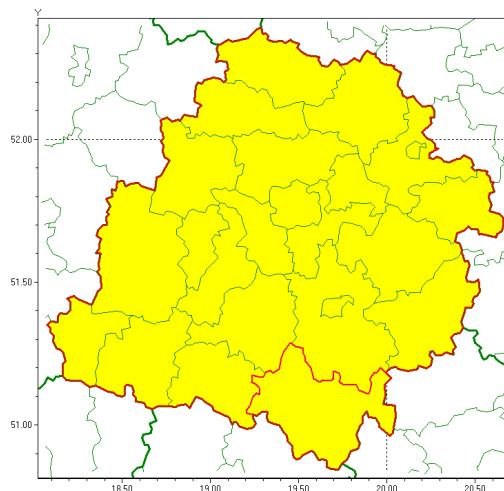

### Zasięg ostrzeżenia w województwie

#### Przymrozki

### Ostrzeżenie meteorologiczne Nr 37

<b>Nazwa biura</b>	IMGW-PIB Meteorological Forecast Centre, Poznan Team
<b>Zjawisko/stopień zagrożenia</b>	Przymrozki/ 1
<b>Obszar</b>	województwo łódzkie <b>powiat radomszczański</b>
<b>Ważność</b>	od godz. 23:00 dnia 23.04.2021 do godz. 08:00 dnia 27.04.2021
<b>Przebieg</b>	Miejscami [na przeważającym obszarze] prognozowany jest spadek temperatury powietrza do około -4°C, przy gruncie do -6°C. Temperatura maksymalna od 7°C do 9°C.
<b>Prawdopodobieństwo wystąpienia zjawiska(%)</b>	90%
<b>Uwagi</b>	Brak.
<b>Dyrektor synoptyk IMGW-PIB</b>	Piotr Szewczak
<b>Godzina i data wydania</b>	godz. 12:05 dnia 23.04.2021
<b>SMS</b>	IMGW-PIB OSTRZEŻENIE: PRZYMROZKI/1 łódzkie/radomszczański od 23:00/23.04 do 08:00/27.04.2021 temp. min -4 st., przy gruncie -6 st. Temp. maks. 9 st.