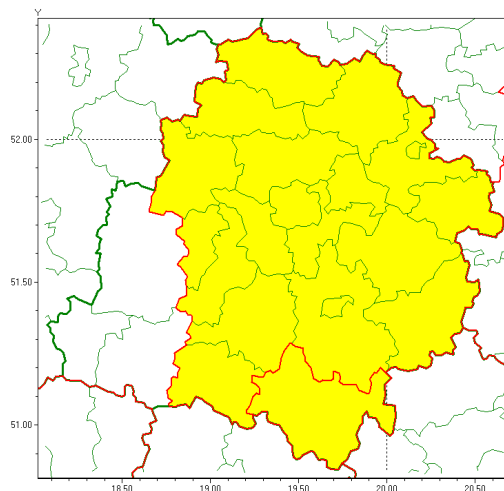

### Zasięg ostrzeżenia w województwie

Burze z gradem

### Ostrzeżenie meteorologiczne Nr 47

<b>Nazwa biura</b>	IMGW-PIB Meteorological Forecast Centre, Poznań Team
<b>Zjawisko/stopień zagrożenia</b>	Burze z gradem/ 1
<b>Obszar</b>	województwo łódzkie <b>powiat radomszczański</b>
<b>Ważność</b>	od godz. 12:30 dnia 23.06.2021 do godz. 23:00 dnia 23.06.2021
<b>Przebieg</b>	Prognozowane są burze, którym miejscami będą towarzyszyć opady deszczu do 30 mm, lokalnie do 40 mm oraz porywy wiatru do 80 km/h. Miejscami grad.
<b>Prawdopodobieństwo wystąpienia zjawiska(%)</b>	80%
<b>Uwagi</b>	Brak.
<b>Dyrektor synoptyk IMGW-PIB</b>	Lech Buchert
<b>Godzina i data wydania</b>	godz. 12:25 dnia 23.06.2021
<b>SMS</b>	IMGW-PIB OSTRZEŻENIE: BURZE Z GRADEM/1 łódzkie/radomszczański od 12:30/23.06 do 23:00/23.06.2021 deszcz 40 mm, grad, porywy 80 km/h.