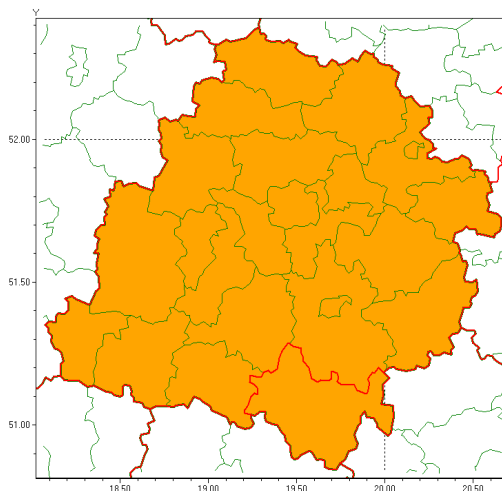

Zasięg ostrzeżenia w województwie

Burze z gradem

Ostrzeżenie meteorologiczne Nr 49

Nazwa biura	IMGW-PIB Meteorological Forecast Centre, Poznan Team
Zjawisko/stopień zagrożenia	Burze z gradem/ 2
Obszar	województwo łódzkie powiat radomszczański
Ważność	od godz. 20:00 dnia 24.06.2021 do godz. 05:00 dnia 25.06.2021
Przebieg	Prognozowane są burze, którym miejscami będą towarzyszyć [ulewne/nawalne] opady deszczu od 30 mm do 40 mm, lokalnie 50 mm oraz porywy wiatru do 100 km/h. Miejscami grad.
Prawdopodobieństwo wystąpienia zjawiska(%)	80%
Uwagi	Z uwagi na dynamiczną sytuację meteorologiczną ostrzeżenie może ulec aktualizacji.
Dyrektor synoptyk IMGW-PIB	Magdalena Muszyńska-Karbowska
Godzina i data wydania	godz. 12:26 dnia 24.06.2021
SMS	IMGW-PIB OSTRZEŻENIE: BURZE Z GRADEM/2 łódzkie/radomszczański od 20:00/24.06 do 05:00/25.06.2021 deszcz 50 mm, grad, porywy 100 km/h.