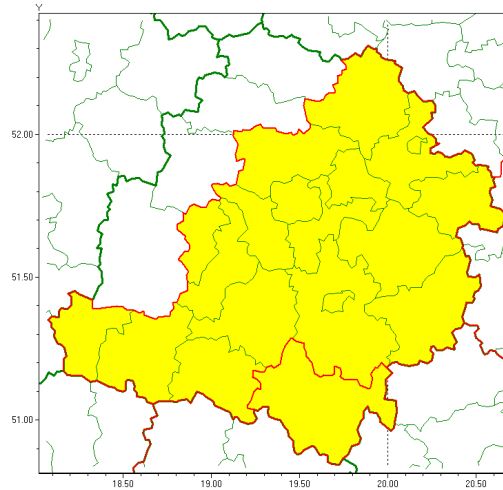

Zasięg ostrzeżenia w województwie

Burze z gradem

Ostrzeżenie meteorologiczne Nr 50

Nazwa biura	IMGW-PIB Meteorological Forecast Centre, Poznan Team
Zjawisko/stopień zagrożenia	Burze z gradem/ 1
Obszar	województwo łódzkie powiat radomszczański
Ważność	od godz. 11:00 dnia 25.06.2021 do godz. 24:00 dnia 25.06.2021
Przebieg	Prognozowane są burze, którym miejscami będą towarzyszyć opady deszczu do 30 mm, lokalnie do 40 mm oraz porywy wiatru do 90 km/h. Miejscami grad.
Prawdopodobieństwo wystąpienia zjawiska(%)	85%
Uwagi	Brak.
Dyrektor synoptyk IMGW-PIB	Lech Buchert
Godzina i data wydania	godz. 10:59 dnia 25.06.2021
SMS	IMGW-PIB OSTRZEŻENIE: BURZE Z GRADEM/1 łódzkie/radomszczański od 11:00/25.06 do 24:00/25.06.2021 deszcz 40 mm, grad, porywy 90 km/h.