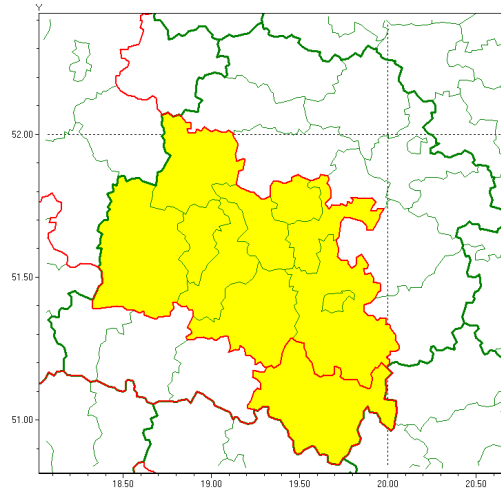

Zasięg ostrzeżenia w województwie

Burze z gradem

Ostrzeżenie meteorologiczne Nr 52

Nazwa biura	IMGW-PIB Meteorological Forecast Centre, Poznan Team
Zjawisko/stopień zagrożenia	Burze z gradem/ 1
Obszar	województwo łódzkie powiat radomszczański
Ważność	od godz. 00:00 dnia 30.06.2021 do godz. 07:00 dnia 30.06.2021
Przebieg	Prognozowane są burze, którym miejscami będą towarzyszyć opady deszczu od 20 mm do 30 mm, lokalnie do 40 mm oraz porywy wiatru do 90 km/h. Miejscami grad.
Prawdopodobieństwo wystąpienia zjawiska(%)	90%
Uwagi	Brak.
Dyrektor synoptyk IMGW-PIB	Piotr Szewczak
Godzina i data wydania	godz. 13:42 dnia 29.06.2021
SMS	IMGW-PIB OSTRZEŻENIE: BURZE Z GRADEM/1 łódzkie/radomszczański od 00:00/30.06 do 07:00/30.06.2021 deszcz 40 mm, grad, porywy 90 km/h.