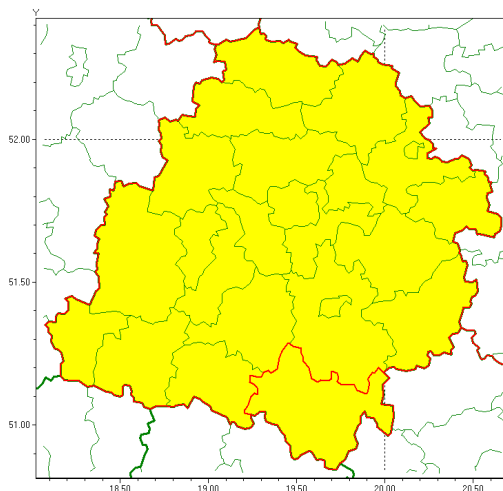

Zasięg ostrzeżenia w województwie

Burze z gradem

Ostrzeżenie meteorologiczne Nr 66

Nazwa biura	IMGW-PIB Meteorological Forecast Centre, Poznan Team
Zjawisko/stopień zagrożenia	Burze z gradem/ 1
Obszar	województwo łódzkie powiat radomszczański
Ważność	od godz. 16:00 dnia 27.07.2021 do godz. 02:00 dnia 28.07.2021
Przebieg	Prognozowane są burze, którym miejscami będą towarzyszyć opady deszczu od 20 mm, lokalnie do 40 mm oraz porywy wiatru do 80 km/h. Miejscami grad.
Prawdopodobieństwo wystąpienia zjawiska(%)	80%
Uwagi	Brak.
Dyrektor synoptyk IMGW-PIB	Magdalena Muszyńska-Karbowska
Godzina i data wydania	godz. 11:56 dnia 27.07.2021
SMS	IMGW-PIB OSTRZEŻENIE: BURZE Z GRADEM/1 łódzkie/radomszczański od 16:00/27.07 do 02:00/28.07.2021 deszcz 40 mm, grad, porywy 80 km/h.