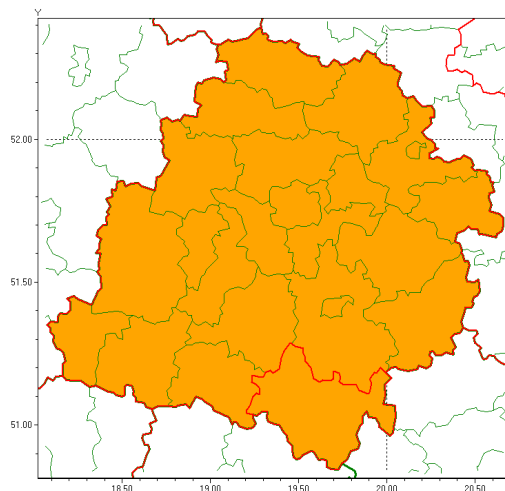

Zasięg ostrzeżenia w województwie

Burze z gradem

Ostrzeżenie meteorologiczne Nr 67

Nazwa biura	IMGW-PIB Meteorological Forecast Centre, Poznan Team
Zjawisko/stopień zagrożenia	Burze z gradem/ 2
Obszar	województwo łódzkie powiat radomszczański
Ważność	od godz. 14:00 dnia 28.07.2021 do godz. 22:00 dnia 28.07.2021
Przebieg	Prognozowane są burze, którym miejscami będą towarzyszyły ulewne opady deszczu od 20 mm do 30 mm, lokalnie do 40 mm oraz porywy wiatru do 100 km/h. Miejscami grad.
Prawdopodobieństwo wystąpienia zjawiska(%)	80%
Uwagi	Brak.
Dyrektor synoptyk IMGW-PIB	Barbara Wrzesińska
Godzina i data wydania	godz. 07:31 dnia 28.07.2021
SMS	IMGW-PIB OSTRZEŻENIE: BURZE Z GRADEM/2 łódzkie/radomszczański od 14:00/28.07 do 22:00/28.07.2021 deszcz 40 mm, grad, porywy 100 km/h.