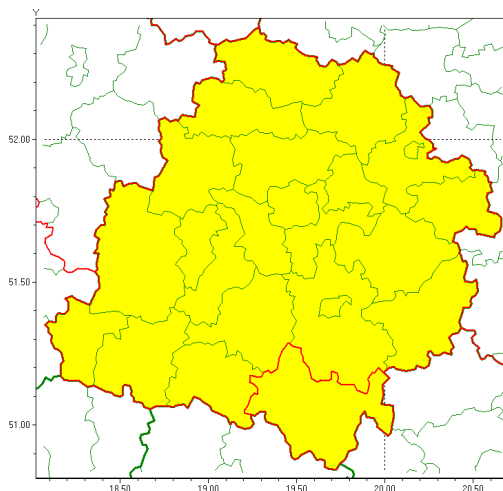

### Zasięg ostrzeżenia w województwie

Burze z gradem

### Ostrzeżenie meteorologiczne Nr 70

<b>Nazwa biura</b>	IMGW-PIB Meteorological Forecast Centre, Poznan Team
<b>Zjawisko/stopień zagrożenia</b>	Burze z gradem/ 1
<b>Obszar</b>	województwo łódzkie <b>powiat radomszczański</b>
<b>Ważność</b>	od godz. 13:00 dnia 10.08.2021 do godz. 24:00 dnia 10.08.2021
<b>Przebieg</b>	Prognozowane są burze, którym miejscami będą towarzyszyć opady deszczu od 20 mm do 30 mm oraz porywy wiatru do 80 km/h. Miejscami grad.
<b>Prawdopodobieństwo wystąpienia zjawiska(%)</b>	85%
<b>Uwagi</b>	Brak.
<b>Dyrektor synoptyk IMGW-PIB</b>	Przemysław Szrama
<b>Godzina i data wydania</b>	godz. 10:04 dnia 10.08.2021
<b>SMS</b>	IMGW-PIB OSTRZEŻA: BURZE Z GRADEM/1 łódzkie/radomszczański od 13:00/10.08 do 24:00/10.08.2021 deszcz 30 mm, grad, porywy 80 km/h.