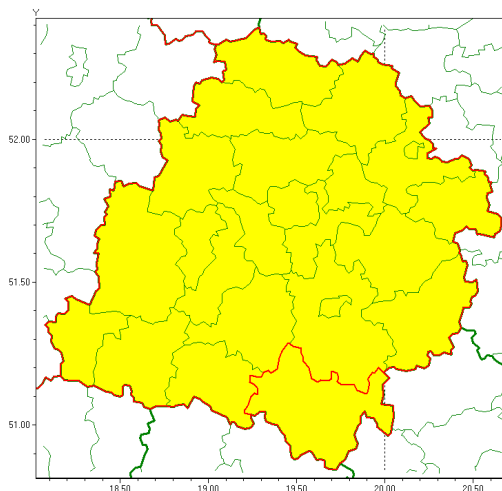

### Zasięg ostrzeżenia w województwie

Intensywne opady śniegu

### Ostrzeżenie meteorologiczne Nr 96

<b>Nazwa biura</b>	IMGW-PIB Meteorological Forecast Centre, Poznań Team
<b>Zjawisko/stopień zagrożenia</b>	Intensywne opady śniegu/ 1
<b>Obszar</b>	województwo łódzkie <b>powiat radomszczański</b>
<b>Ważność</b>	od godz. 20:00 dnia 23.12.2021 do godz. 08:00 dnia 24.12.2021
<b>Przebieg</b>	Prognozowane silne opady śniegu powodujące miejscami przyrost pokrywy śnieżnej do 10 cm. Nad ranem opady śniegu będą przechodziły w śnieg z deszczem. Przejściowo możliwe opady mroźne.
<b>Prawdopodobieństwo wystąpienia zjawiska(%)</b>	90%
<b>Uwagi</b>	Brak.
<b>Dyrektor synoptyk IMGW-PIB</b>	Lech Buchert
<b>Godzina i data wydania</b>	godz. 12:13 dnia 23.12.2021
<b>SMS</b>	IMGW-PIB OSTRZEŻENIE: NIEG/1 łódzkie/radomszczański od 20:00/23.12 do 08:00/24.12.2021 przyrost pokrywy 10 cm.