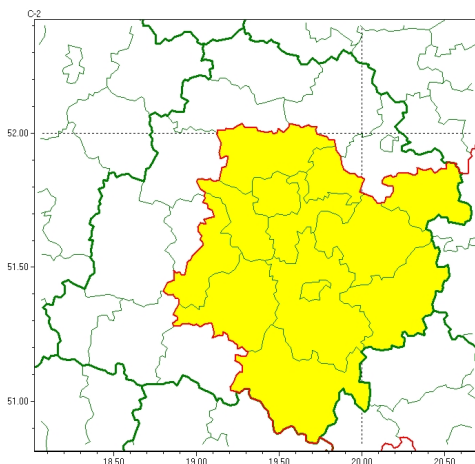

### Zasięg ostrzeżeń w województwie

Oblodzenie  
2024-02-08 12:39

**WOJEWÓDZTWO ŁÓDZKIE**  
**OSTRZEŻENIA METEOROLOGICZNE ZBIORCZO NR 41**  
**WYKAZ OBLODZENIA W WOJEWÓDZTWIE**  
**o godz. 12:39 dnia 08.02.2024**

Zjawisko/Stopień zagrożenia	Oblodzenie/1
Obszar (w nawiasie numer ostrzeżenia dla powiatu)	powiaty: bełchatowski(21), brzeziński(21), łaski(18), łódzki wschodni(21), Łódź (21), opoczyński(24), pabianicki(18), piotrkowski(23), Piotrków Trybunalski(23), radomszczański(22), rawski(19), tomaszowski(23), zgierski(20)
Ważność	od godz. 21:00 dnia 08.02.2024 do godz. 09:00 dnia 09.02.2024
Prawdopodobieństwo	80%
Przebieg	Prognozuje się zamarzanie mokrej nawierzchni dróg i chodników po opadach deszczu ze mżawką i mokrego śniegu powodujących ceich oblodzenie. Temperatura minimalna około 0°C, temperatura minimalna przy gruncie około -1°C.
SMS	IMGW-PIB OSTRZEŻENIA: OBLODZENIE/1 łódzkie (13 powiatów) od 21:00/08.02 do 09:00/09.02.2024 temp. min. około 0 st. przy gruncie około -1 st., lisko. Dotyczy powiatów: bełchatowski, brzeziński, łaski, łódzki wschodni, Łódź, opoczyński, pabianicki, piotrkowski, Piotrków Trybunalski, radomszczański, rawski, tomaszowski i zgierski.
RSO	Woj. łódzkie (13 powiatów), IMGW-PIB wydał ostrzeżenie pierwszego stopnia o oblodzeniu
Uwagi	Brak.