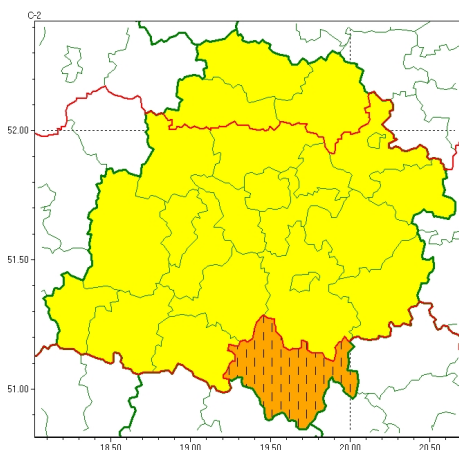

Zasięg ostrzeżeń w województwie

Opady marznące
2026-01-25 06:12

WOJEWÓDZTWO ŁÓDZKIE
OSTRZEŻENIA METEOROLOGICZNE ZBIORCZO NR 27
WYKAZ OBOWIĄZUJĄCYCH OSTRZEŻEŃ
o godz. 06:12 dnia 25.01.2026

Zjawisko/Stopień zagrożenia	Opady marznące/2 ZMIANA
Obszar (w nawiasie numer ostrzeżenia dla powiatu)	powiaty: radomszczański(10)
Ważność	od godz. 06:12 dnia 25.01.2026 do godz. 12:00 dnia 25.01.2026
Prawdopodobieństwo	80%
Przebieg	Obserwuje się i nadal prognozuje okresami opady marznącego deszczu lub mżawki powodujące gołoledź.
SMS	IMGW-PIB OSTRZEGA: MARZNAĆEOPADY/2 łódzkie (1 powiat) od 06:12/25.01 do 12:00/25.01.2026 marznące opady, drogi śliskie. Dotyczy powiatów: radomszczański.
RSO	Woj. łódzkie (1 powiat), IMGW-PIB wydał ostrzeżenie drugiego stopnia o opadach marznących
Uwagi	Zmiana dotyczy ważności ostrzeżenia.
Zjawisko/Stopień zagrożenia	Opady marznące/1
Obszar (w nawiasie numer ostrzeżenia dla powiatu)	powiaty: kutnowski(11), łęczycki(10), łowicki(10)
Ważność	od godz. 13:00 dnia 25.01.2026 do godz. 24:00 dnia 25.01.2026
Prawdopodobieństwo	80%
Przebieg	Prognozowane są słabe opady marznącego deszczu lub mżawki powodujące gołoledź.